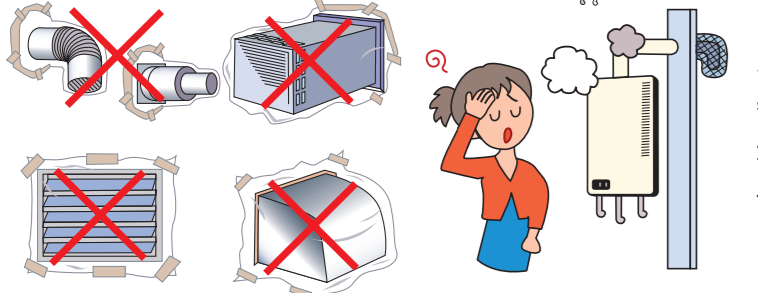

ガス機器、給排気筒等をビニールで覆ったままガス機器を使用されると、すぐに消えてしまったり、不完全燃焼による一酸化炭素中毒や、機器の異常着火による故障や火災の原因となり大変危険です。

プロメ カルチャー教室のご案内

※新型コロナウイルスの状況により、カルチャー教室が中止となる場合がございます

秋のスウィーツ教室	体調に合わせて作る薬膳茶とマクロビ菓子
11/16 火 ・チョコレートケーキ ・生チョコレートズケキ	11/30 火 ・ブレンド薬膳茶2種 ・ティラミス ・ざつまいもスコーン
パティスリーSEISONO パティシエ 斎藤 隆一 先生 ●時間 10:30~12:30 ●定員 6名 ●参加費 1500円(税込) ●申込締切日 11月8日(月)	Genmai Kitchen 野田 郁子 先生 ●時間 10:30~12:30 ●定員 6名 ●参加費 1500円(税込) ●申込締切日 11月17日(水)
ミルクたっぷりパーティーメニュー	楽しく本格キムチ作り
12/14 火 ・彩りブルスケッタ(3種類) ・白身魚のハイ包焼きフレッシュ野菜添え ・ミックスフルーツゼリー	12/21 火 ・ヤンニョム ・白菜キムチの漬け方
栄養士 佐藤 徹子 先生 ●時間 10:30~12:00 ●定員 6名 ●参加費 1500円(税込) ●申込締切日 12月6日(月)	フードコーディネーター 嶋田 美江子 先生 ●時間 10:30~12:00 ●定員 6名 ●参加費 2000円(税込) ●申込締切日 12月8日(水)

注意事項

- 応募者多数の場合、「申込締切日」の翌日(土曜日)が申込締切日の場合は翌営業日に抽選し、当選された方のみ電話連絡を差し上げます。
- ※詳しい内容はホームページに記載されておりますのでご確認いただけますようお願いいたします。
- ●お電話(FAX)でのお申込みの場合、ご希望の教室名・住所・氏名・電話番号をお申し付けください。
- ●指定駐車場はありませんので、公共交通機関をご利用ください。
- ●安全衛生上、マニキュア、腕時計、装飾品等はご遠慮ください。
- ●髪の手入れはヘアゴム等をご用意ください。
- ●実習に参加されないお子様の同伴はご遠慮ください。
- ●都合によりイベント内容を変更する場合がございますのでご了承ください。
- ●台風・地震等の天災、あるいはおむを得ない事情により教室を中止させて頂く場合がございます。

LINE会員募集中
LINE Pay 請求書支払い
ポイント会員 随時募集中!!

季節のそばと旬の食材を味わう 大町おかめや

【営業時間】11:30~14:30(L.O.14:00) 17:00~22:00(L.O.21:00) 月・火曜日定休

「簡単 チャブチェ」
春雨...50~70g 玉ねぎ...1/4個
牛肉切り落とし...100g にんじん...1/3本
焼き肉のタレ...大さじ3~5 ごま油...大さじ1
ピーマン...1~2個 いろごま...適量

検針員さんを募集しています
月に3~4日程度、担当エリアのご家庭や事業所のガスのメーターを確認するお仕事です。事前研修がありますので経験がなくても大丈夫です。電話連絡の上、履歴書(写真貼付)持参でご来社ください。 総務部料金課 ☎534-2177

福島ガス株式会社 ☎024-534-2176
ホームページ <https://www.f-gas.co.jp>

smile gas life プロメ 2021 秋号

すまいるガスライフ [プロメ] 年4回発行 福島ガス広報誌

我が家のスマイル Vol.35
笑顔は最高のプレゼント

三輪車大好き!
詠太郎くん (2歳)

いいい、ああい、大好きだよ♡
はると 悠翔くん (2歳)

写真を添付(3MB以内)し、写っている人の名前(ふりがな)、年齢、性別、ひと言コメント、応募者のお名前、住所、電話番号をご記入の上、メール(prome@f-gas.co.jp)までご応募ください。 ※お預かりした個人情報、「我が家のスマイル」の掲載に限りご活用させていただきます。

ウェブサイトリニューアルのお知らせ

大感謝セール

10/8(金) ~ 11/30(火)

ショールームプロメ ~年末年始休業のお知らせ~

12月31日(金)
1月1日(土)
1月2日(日)
1月3日(月)
1月4日(火)

尚、1月5日(水)より、通常営業致します。

お急ぎの方は本社 ☎024-534-2176へご連絡ください。

「ガスと暮らしの安心」運動 2021年 9月1日~11月30日

「ガスと暮らしの安心」運動サイトはこちら
<https://gastokurashi.com>

1 設置・交換を!

2 必ず換気!(給気と排気)

3 安全型に交換!

4 正しく接続!

ガス機器使用時は「必ず換気」をしましょう。

一酸化炭素(CO)中毒事故の多くは、ガス機器を使用するときに換気扇を回さず使用したり、新鮮な空気を取り込まずに使用するなど、「換気(給気と排気)不足が原因です。もう一度、ガス機器の正しい使い方を確認し、一酸化炭素中毒による事故を防ぎましょう。

- **換気を忘れずに!**
  ・ガス機器を使うときや使用中は、換気扇や排気ファンが稼働していることを必ず確認してください。
- **レンジフードのお手入れ**
  ・フード内やダクト内についた油やホコリがたまると換気不足につながります。こまめに掃除してください。
- **給気の確保!**
  ・給気口が荷物などでふさがっていないか、確認してください。給気不足により不完全燃焼を起こし、一酸化炭素中毒の原因となります。
- **業務用換気警報器の設置を!**
  ・業務用厨房機器には不完全燃焼防止装置の付いていないものが多いため「業務用換気警報器」の設置をおすすめします。