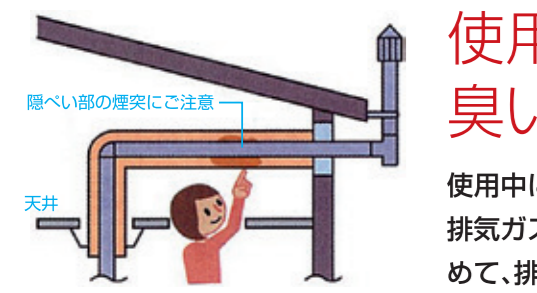

使用中にイヤな臭いがしませんか？

使用中にイヤな臭いがしたり、目がチカチカしたりする場合は、排気ガスがあふれている場合がありますので、ただちに使用をやめて、排気が正しく行われているか点検してください。

建物外壁塗装や外壁清掃工事中のお客様へお願い

ビニールで覆ったまま ガス機器を使用しないでください