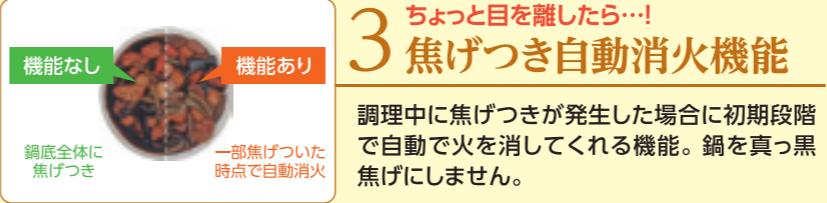

366日+61日の
レシピカレンダー
2020

<https://cal.bob-an.com/gs10/>

詳しいレシピはパソコン・スマートフォンでご確認いただけます ※写真はイメージです

多彩な機能でレパートリーが増えた!みんなニッコリおうちごはん

ビルトインコンロ (部材・取付費別途)

1 Paloma repla

幅60cm

- 水無し両面焼グリル
- W強火力
- 揚げもの温度調節機能
- 炊飯・湯わかし機能
- コンロ・グリルタイマー
- ワイドグリル

■PD-509WS-60CV (ティアラシルバー/ホーロー天板)
メーカー希望小売価格135,000円(税別)

大特価 63,000円 (税別) **53% off**

メーカープレゼント A ラ・クック(黒・赤・黄・ミント) 4色の中からお選びください

ガステーブルコンロ (部材・取付費込み)

4 Paloma S-series

幅60cm

- 水無し両面焼グリル
- 火力選択L/R
- 揚げもの温度調節機能
- 炊飯・湯わかし機能
- コンロ・グリルタイマー
- オートグリル機能
- ワイドグリル

■PA-A64WCK(L/R)(クリアパールブラック/ホーロー天板)
メーカー希望小売価格84,800円(税別)

大特価 45,000円 (税別) **46% off**

メーカープレゼント A ラ・クック(黒・赤・黄・ミント) 4色の中からお選びください

5 Rinnai LAKUCIE fine

幅60cm

- 水無し両面焼グリル
- 火力選択L/R
- 揚げもの温度調節機能
- 炊飯・湯わかし機能
- コンロ・グリルタイマー
- ワイドグリル

●ココットプレート付属

■RT66WH7RG(CWL/CWR)(クリームベージュ/ホーロー天板)
メーカー希望小売価格75,800円(税別)

大特価 40,000円 (税別) **47% off**

メーカープレゼント C マルチグリルトング

3 NORITZ piatto

幅75cm

- 水無し両面焼グリル
- W強火力
- 揚げもの温度調節機能
- 炊飯・湯わかし機能
- コンロ・グリルタイマー
- オートグリル機能
- ワイドグリル
- オートメニュー

■N3S09PWASPSTES (フラッシュオレンジ/ガラス天板)
メーカー希望小売価格248,000円(税別)

大特価 131,000円 (税別) **47% off**

メーカープレゼント D 油はねガードL E キャセロールL

6 NORITZ LaLa plus

幅60cm

- 水無し両面焼グリル
- 火力選択L/R
- 揚げもの温度調節機能
- 炊飯・湯わかし機能
- コンロ・グリルタイマー
- オートグリル機能
- ワイドグリル

■NLW2281ASKSG(L/R)(シルバー/ガラス天板)
メーカー希望小売価格94,800円(税別)

大特価 50,000円 (税別) **47% off**

メーカープレゼント F クックボックス

ガスコンロが見守る安全・安心

最新ガスコンロには万が一につながるアクシデントを未然に防ぐ安全・安心機能が搭載されています。限られた時間で家事を併行して行う忙しい現代人を、そっと守ってくれます。

ビルトインコンロ 取替えQ&A

1. Q1 ガスコンロの取替え時期っていつ?
2. A 約10年が点検・取替えの目安時期です。10年以上使ったガスコンロは内部の部品が劣化していることがあります。部品を交換・修理してもまた別の故障がおきる可能性があります。
3. Q2 修理or取替え? 迷ってます。
4. A 2008年10月よりパナー全口に安心センサーの搭載が義務づけられました。今お使いのコンロが全口安心センサーでない場合はこの機会にお取替えをおすすめします。
5. Q3 取替えに時間がかかるんでしょ?
6. A 2~3時間ですぐ取替えできます。システムキッチンの場合でもガスコンロのみで2時間くらいで簡単に取替えられます。
   ※設置状況や接続状況により要する時間は異なります。
7. ※ビルトインコンロは現場確認の上、ご注文となります。

Paloma ガスで美味しいレシピ

コンロの機能と調理サポートグッズをフル活用

ホームページ <https://paloma.recipes/>

使用調理器具ラ・クック 「グリル アクアパツァ」

使用調理器具ラ・クック 「スコッキー」

Rinnai Smile Cookin'プロが教える楽々レシピ

600種類以上のレシピを掲載。新作も続々追加!

ホームページ <http://smilecookin.com/>

ココットプレートdeスピードおかず 「ふんわりピザ」

ココットプレートdeスピードおかず 「ミニ豚串カツ」

NORITZ 毎日グリル部 約1000レシピを掲載!

ホームページ <https://www.mainichigrillbu.com/>

オフィシャルメンバー滝野香織さん 「夏野菜カレー」

オフィシャルメンバー滝野香織さん 「鶏むね肉のタンドリーチキン」

簡単!時短!美味しい!便利な操作でおいしいガスコンロ生活。

掲載以外の商品も多数用意しております。お気軽にお問い合わせください。