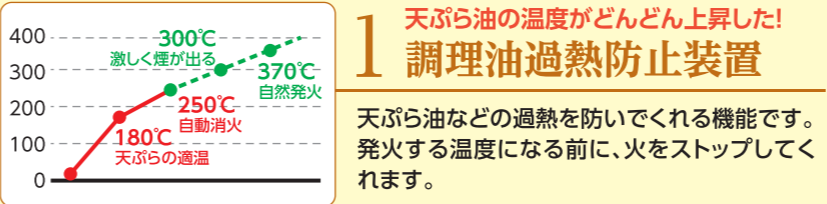

366日+61日の
レシピカレンダー
2020

<https://cal.bob-an.com/gs10/>

詳しいレシピはパソコン・スマートフォンでご確認いただけます ※写真はイメージです

多彩な機能でレパートリーが増えた!みんなニッコリおうちごはん

ビルトインコンロ (部材・取付費別途)

1 Paloma repla

幅60cm

- 水無し両面焼グリル
- W強火力
- 揚げもの温度調節機能
- 炊飯・湯わかし機能
- コンロ・グリルタイマー
- ワイドグリル

■PD-509WS-60CV (ティアラシルバー/ホーロー天板)
メーカー希望小売価格135,000円(税別)

大特価 63,000円 (税別) **53% off**

メーカープレゼント A ラ・クック(黒・赤・黄・ミント) 4色の中からお選びください

ガステーブルコンロ (部材・取付費込み)

4 Paloma S-series

幅60cm

- 水無し両面焼グリル
- 火力選択L/R
- 揚げもの温度調節機能
- 炊飯・湯わかし機能
- コンロ・グリルタイマー
- オートグリル機能
- ワイドグリル

■PA-A64WCK(L/R)(クリアパールブラック/ホーロー天板)
メーカー希望小売価格84,800円(税別)

大特価 45,000円 (税別) **46% off**

メーカープレゼント A ラ・クック(黒・赤・黄・ミント) 4色の中からお選びください

5 Rinnai LAKUCIE fine

幅60cm

- 水無し両面焼グリル
- 火力選択L/R
- 揚げもの温度調節機能
- 炊飯・湯わかし機能
- コンロ・グリルタイマー
- ワイドグリル

●ココットプレート付属

■RT66WH7RG(CWL/CWR)(クリームベージュ/ホーロー天板)
メーカー希望小売価格75,800円(税別)

大特価 40,000円 (税別) **47% off**

メーカープレゼント C マルチグリルトング

3 NORITZ piatto

幅75cm

- 水無し両面焼グリル
- W強火力
- 揚げもの温度調節機能
- 炊飯・湯わかし機能
- コンロ・グリルタイマー
- オートグリル機能
- ワイドグリル
- オートメニュー

■N3S09PWASPSTES (フラッシュオレンジ/ガラス天板)
メーカー希望小売価格248,000円(税別)

大特価 131,000円 (税別) **47% off**

メーカープレゼント D 油はねガードL E キャセロールL

6 NORITZ LaLa plus

幅60cm

- 水無し両面焼グリル
- 火力選択L/R
- 揚げもの温度調節機能
- 炊飯・湯わかし機能
- コンロ・グリルタイマー
- オートグリル機能
- ワイドグリル

■NLW2281ASKSG(L/R)(シルバー/ガラス天板)
メーカー希望小売価格94,800円(税別)

大特価 50,000円 (税別) **47% off**

メーカープレゼント F クックボックス

ガスコンロが見守る安全・安心

最新ガスコンロには万が一につながるアクシデントを未然に防ぐ安全・安心機能が搭載されています。限られた時間で家事を併行して行う忙しい現代人を、そっと守ってくれます。

ビルトインコンロ 取替えQ&A

1. Q1 ガスコンロの取替え時期っていつ?
2. A 約10年が点検・取替えの目安時期です。10年以上使ったガスコンロは内部の部品が劣化していることがあります。部品を交換・修理してもまた別の故障がおきる可能性があります。
3. Q2 修理or取替え? 迷ってます。
4. A 2008年10月よりパナー全口に安心センサーの搭載が義務づけられました。今お使いのコンロが全口安心センサーでない場合はこの機会にお取替えをおすすめします。
5. Q3 取替えに時間がかかるんでしょ?
6. A 2~3時間ですぐ取替えできます。システムキッチンの場合でもガスコンロのみで2時間くらいで簡単に取替えられます。
   ※設置状況や接続状況により要する時間は異なります。
7. ※ビルトインコンロは現場確認の上、ご注文となります。

Paloma ガスで美味しいレシピ

コンロの機能と調理サポートグッズをフル活用

ホームページ <https://paloma.recipes/>

使用調理器具ラ・クック 「グリル アクアパツァ」

使用調理器具ラ・クック 「スコッキー」

Rinnai Smile Cookin'プロが教える楽々レシピ

600種類以上のレシピを掲載。新作も続々追加!

ホームページ <http://smilecookin.com/>

ココットプレートdeスピードおかず 「ふんわりピザ」

ココットプレートdeスピードおかず 「ミニ豚串カツ」

NORITZ 毎日グリル部 約1000レシピを掲載!

ホームページ <https://www.mainichigrillbu.com/>

オフィシャルメンバー滝野香織さん 「夏野菜カレー」

オフィシャルメンバー滝野香織さん 「鶏むね肉のタンドリーチキン」

簡単!時短!美味しい!便利な操作でおいしいガスコンロ生活。

掲載以外の商品も多数用意しております。お気軽にお問い合わせください。