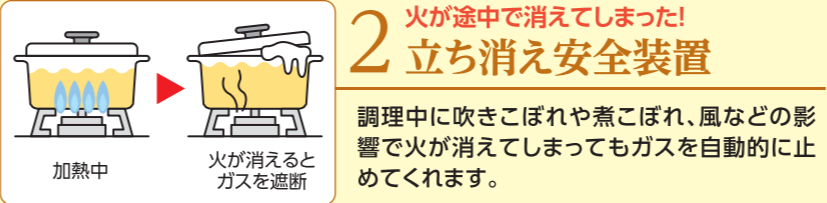

366日+61日の
レシピカレンダー
2020

<https://cal.bob-an.com/gs10/>

詳しいレシピはパソコン・スマートフォンでご確認いただけます ※写真はイメージです

多彩な機能でレパートリーが増えた!みんなニッコリおうちごはん

ビルトインコンロ (部材・取付費別途)

1 Paloma repla

幅60cm

- 水無し両面焼グリル
- W強火力
- 揚げもの温度調節機能
- 炊飯・湯わかし機能
- コンロ・グリルタイマー
- ワイドグリル

■PD-509WS-60CV (ティアラシルバー/ホーロー天板)
メーカー希望小売価格135,000円(税別)

大特価 63,000円 (税別) **53% off**

メーカープレゼント A ラ・クック(黒・赤・黄・ミント) 4色の中からお選びください

ガステーブルコンロ (部材・取付費込み)

4 Paloma S-series

幅60cm

- 水無し両面焼グリル
- 火力選択L/R
- 揚げもの温度調節機能
- 炊飯・湯わかし機能
- コンロ・グリルタイマー
- オートグリル機能
- ワイドグリル

■PA-A64WCK(L/R)(クリアパールブラック/ホーロー天板)
メーカー希望小売価格84,800円(税別)

大特価 45,000円 (税別) **46% off**

メーカープレゼント A ラ・クック(黒・赤・黄・ミント) 4色の中からお選びください

5 Rinnai LAKUCIE fine

幅60cm

- 水無し両面焼グリル
- 火力選択L/R
- 揚げもの温度調節機能
- 炊飯・湯わかし機能
- コンロ・グリルタイマー
- ワイドグリル

●ココットプレート付属

■RT66WH7RG(CWL/CWR)(クリームベージュ/ホーロー天板)
メーカー希望小売価格75,800円(税別)

大特価 40,000円 (税別) **47% off**

メーカープレゼント C マルチグリルトング

3 NORITZ piatto

幅75cm

- 水無し両面焼グリル
- W強火力
- 揚げもの温度調節機能
- 炊飯・湯わかし機能
- コンロ・グリルタイマー
- オートグリル機能
- ワイドグリル
- オートメニュー

■N3S09PWASPSTES (フラッシュオレンジ/ガラス天板)
メーカー希望小売価格248,000円(税別)

大特価 131,000円 (税別) **47% off**

メーカープレゼント D 油はねガードL E キャセロールL

6 NORITZ LaLa plus

幅60cm

- 水無し両面焼グリル
- 火力選択L/R
- 揚げもの温度調節機能
- 炊飯・湯わかし機能
- コンロ・グリルタイマー
- オートグリル機能
- ワイドグリル

■NLW2281ASKSG(L/R)(シルバー/ガラス天板)
メーカー希望小売価格94,800円(税別)

大特価 50,000円 (税別) **47% off**

メーカープレゼント F クックボックス

ガスコンロが見守る安全・安心

最新ガスコンロには万が一につながるアクシデントを未然に防ぐ安全・安心機能が搭載されています。限られた時間で家事を併行して行う忙しい現代人を、そっと守ってくれます。

ビルトインコンロ 取替えQ&A

1. Q1 ガスコンロの取替え時期っていつ?
2. A 約10年が点検・取替えの目安時期です。10年以上使ったガスコンロは内部の部品が劣化していることがあります。部品を交換・修理してもまた別の故障がおきる可能性があります。
3. Q2 修理or取替え? 迷ってます。
4. A 2008年10月よりパナー全口に安心センサーの搭載が義務づけられました。今お使いのコンロが全口安心センサーでない場合はこの機会にお取替えをおすすめします。
5. Q3 取替えに時間がかかるんでしょ?
6. A 2~3時間ですぐ取替えできます。システムキッチンの場合でもガスコンロのみで2時間くらいで簡単に取替えられます。
   ※設置状況や接続状況により要する時間は異なります。
7. ※ビルトインコンロは現場確認の上、ご注文となります。

Paloma ガスで美味しいレシピ

コンロの機能と調理サポートグッズをフル活用

ホームページ <https://paloma.recipes/>

使用調理器具ラ・クック 「グリル アクアパツァ」

使用調理器具ラ・クック 「スコッキー」

Rinnai Smile Cookin'プロが教える楽々レシピ

600種類以上のレシピを掲載。新作も続々追加!

ホームページ <http://smilecookin.com/>

ココットプレートdeスピードおかず 「ふんわりピザ」

ココットプレートdeスピードおかず 「ミニ豚串カツ」

NORITZ 毎日グリル部 約1000レシピを掲載!

ホームページ <https://www.mainichigrillbu.com/>

オフィシャルメンバー滝野香織さん 「夏野菜カレー」

オフィシャルメンバー滝野香織さん 「鶏むね肉のタンドリーチキン」

簡単!時短!美味しい!便利な操作でおいしいガスコンロ生活。

掲載以外の商品も多数用意しております。お気軽にお問い合わせください。