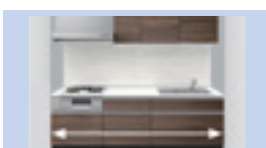

1cm刻みで
ジャストフィット!