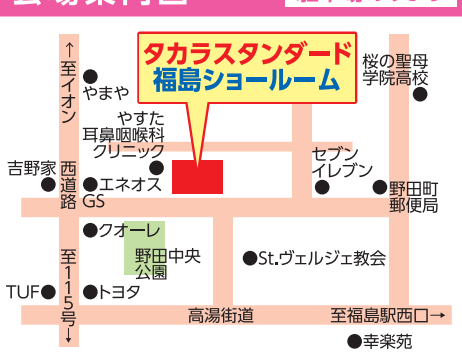

2021

スプリング リフォームフェア

皆様のご来場を
心よりお待ちしております
おります!

4/15 木 ~ 27 火

10:00 ~ 17:00

●4月21日(水)は定休日

新型コロナウイルスの状況により、中止になる場合がございます。中止の場合は、4月12日までにホームページにて掲載させていただきます。ご了承ください。

会場 タカラスタANDARD(株) 福島ショールーム

住所/〒960-8071 福島市東中央2丁目3番地の10
TEL.024-525-1231

協賛 Paloma Takara standard

会場案内図 駐車場あります

機器ご成約特典

JCBギフトカード プレゼント

- 50万円以上(税別).....10,000円分
- 10万円以上50万円未満(税別)....3,000円分
- 5万円以上10万円未満(税別).....2,000円分
- 1万円以上5万円未満(税別).....1,000円分