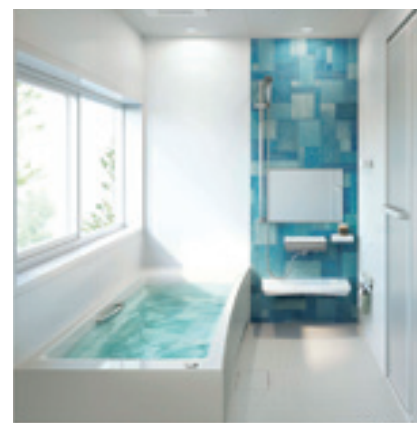

工事費別途

Takara standard

キレイが続くから、愛され続ける。
タカラスタANDARDのお風呂。

耐震
システムバス

バスルームにおいて、心からリラックスして入浴
してもらうために。独自の強固な耐震構造を考
案し、採用しています。

※画像はイメージです

- 1616 1坪サイズ ●基本プラン
- ミーナ **特価 342,100円** (税込)

洗面化粧台

工事費別途

Takara standard

シンプルなデザインと
多彩なカラーの、機能性を追求した
ホーロー洗面化粧台。

2段階スライド
タイプ

奥行きを抑えたスリムな設計でも、ストック
品や小物の収納スペースをしっかりと
確保したホーローキャビネット。

- 間口75cm
- 3面鏡・2段階スライドタイプ

■ファミリー **特価 130,900円** (税込)

※画像はイメージです

Takara standard

サイズオーダーで
マンションリフォームにも最適。
元の収納スペースを確保できる
洗面化粧台。

ハイバックカウンター
水栓の根本に水が溜まらないので汚
れにくい形状。継ぎ目のない一体成型
だからお手入れカンタンです。

- 間口75cm
- 3面鏡・開き戸タイプ

■リジャスト **特価 105,600円** (税込)

※画像はイメージです

多彩なラインナップを
ご用意しておりますので、
この機会にぜひ、見て、触れて、
ご体感ください!!