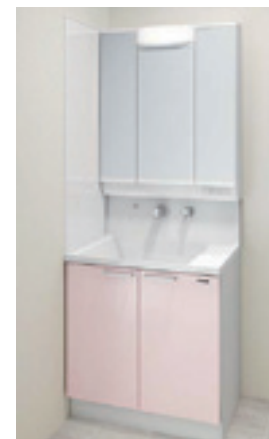

工事費別途

Takara standard

シンプルなデザインと
多彩なカラーの、機能性を追求した
ホーロー洗面化粧台。

2段階スライド
タイプ

奥行きを抑えたスリムな設計でも、ストック
品や小物の収納スペースをしっかりと
確保したホーローキャビネット。

- 間口75cm
- 3面鏡・2段階スライドタイプ

■ファミリー **特価 130,900円** (税込)

※画像はイメージです

Takara standard

サイズオーダーで
マンションリフォームにも最適。
元の収納スペースを確保できる
洗面化粧台。

ハイバックカウンター
水栓の根本に水が溜まらないので汚
れにくい形状。継ぎ目のない一体成型
だからお手入れカンタンです。

- 間口75cm
- 3面鏡・開き戸タイプ

■リジャスト **特価 105,600円** (税込)

※画像はイメージです

多彩なラインナップを
ご用意しておりますので、
この機会にぜひ、見て、触れて、
ご体感ください!!