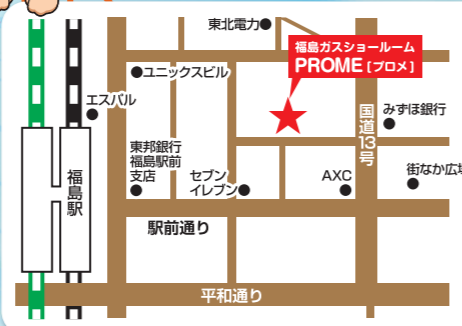

2024 サマーフェア

7/20(土) 9:30 ~ 16:00

※サマーフェア開催に伴い、ショールームプロメの開店時間が9:30に変更となります。ご理解、ご協力の程よろしくお願ひします。

皆様のご来場を心よりお待ちしております!

会場 福島ガスショールーム PROME(プロメ)

住所 / 〒960-8031 福島市栄町12-32 ユートピアビル1・3F
TEL.024-522-1690

※指定駐車場はございませんので、公共交通機関をご利用ください。
または、**共通駐車場加盟駐車場**
このマークの駐車場をご利用ください。
※当日ガス機器ご成約の方には**共通駐車券1時間分を差し上げます。**