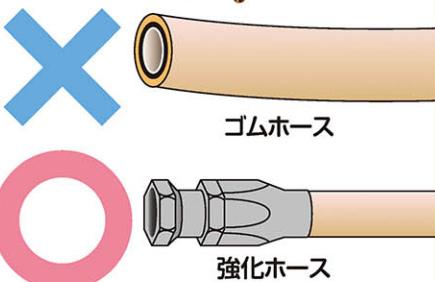

湯沸器

湯沸器には**ゴムホースではなく**
強化ホースをお使いください。
強化ホースの接続は資格者でなければ
施工できません。