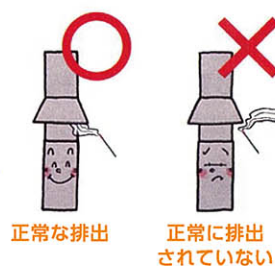

煙突や給気口、換気ファンなど「給排気設備」に不備があると一酸化炭素中毒をおこし、重症の場合は死亡事故につながるおそれがあります。

換気をしてください。

小型湯沸器を使用中は必ず、換気扇をまわすか、窓を開けてください。新鮮な空気が不足すると不完全燃焼をおこすおそれがあります。

使用中に、火が消える場合は安全装置が作動している可能性がありますので、再点火を繰り返さずに使用を中止し当社へ連絡ください。

煙突や給気口などの安全確認をしてください。

- 1 鳥の巣などの異物で詰まっていますか?
- 2 固定器具がなかったりグラついたりしていませんか?
- 3 穴あきやはずれがありませんか?
- 4 給気口や換気口がふさがれていませんか?

台風の後、外にある煙突が壊れていないか点検してください。強い風や大雪のあとは、煙突のずれや、壊れがないかどうか確認してください。

使用中にイヤな臭いがしませんか?

使用中にイヤな臭いがしたり、目がチカチカしたりする場合は、排気ガスがあふれている場合がありますので、ただちに使用をやめて、排気が正しく行われているか点検してください。