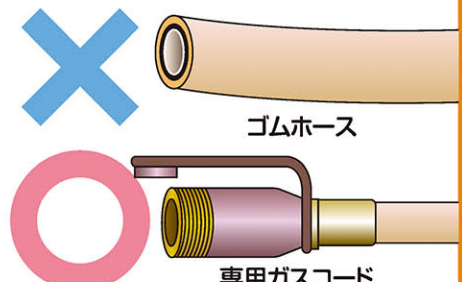

<https://www.f-gas.co.jp>

ガス機器を安全にご使用いただくために

正しく接続をしないと、ガス漏れ、火災などの原因になります。
接続する場合には、接続口の形状やサイズに合ったものをお使いください。

ご不明な際には
ご自分での
交換は行わず、
福島ガスまで
お問い合わせせ
ください。

湯沸器

湯沸器には**ゴムホースではなく**
強化ホースをお使いください。
強化ホースの接続は資格者でなければ
施工できません。

炊飯器・テーブルコンロ

接続されている
ゴムホースにヒビや
割れはありませんか?
新しいホースに交換してください。

ガスストーブ・炊飯器

専用のガスコードを
お使いください。
ガスコードの使用目安は
7年です。

知ってて
よかった

ガス安全・安心の4つのポイント

古くなった
ガス機器は
安全型に交換!

我須野のまじ