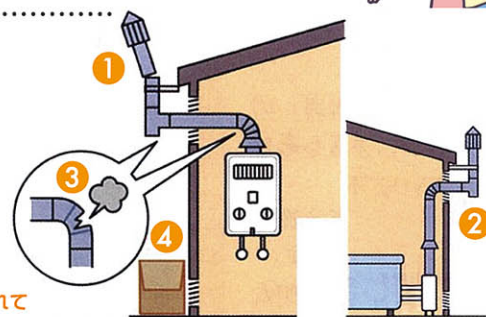

煙突や給気口、換気ファンなど「給排気設備」に不備があると一酸化炭素中毒をおこし、重症の場合は死亡事故につながるおそれがあります。

換気をしてください。

小型湯沸器を使用中は必ず、換気扇をまわすか、窓を開けてください。新鮮な空気が不足すると不完全燃焼をおこすおそれがあります。

使用中に、火が消える場合は安全装置が作動している可能性がありますので、再点火を繰り返さずに使用を中止し当社へ連絡ください。

煙突や給気口などの安全確認をしてください。

- 1 鳥の巣などの異物で詰まっていますか?
- 2 固定器具がなかったりグラついたりしていませんか?
- 3 穴あきやはずれがありませんか?
- 4 給気口や換気口がふさがれていませんか?

台風の後、外にある煙突が壊れていないか点検してください。強い風や大雪のあとは、煙突のずれや、壊れがないかどうか確認してください。

使用中にイヤな臭いがしませんか?

使用中にイヤな臭いがしたり、目がチカチカしたりする場合は、排気ガスがあふれている場合がありますので、ただちに使用をやめて、排気が正しく行われているか点検してください。